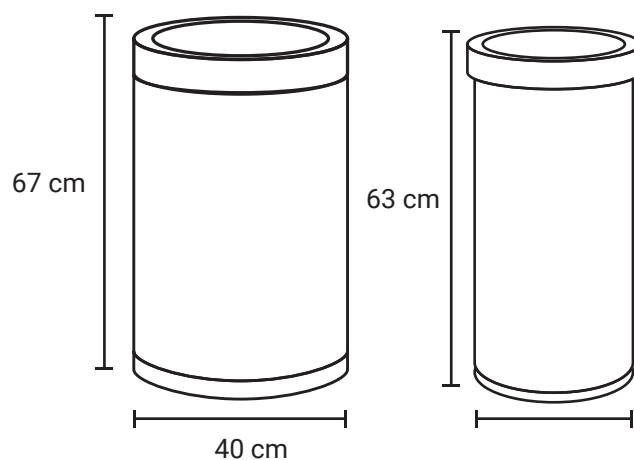

BASURERO CILÍNDRICO ARO BALANCÍN

Medida	Diametro: 29 cm, Al: 33 cm Diametro: 29 cm, Al: 63 cm Diametro: 40 cm, Al: 67 cm
Material	Acero lámina galvanizada
Capacidad	20, 40 y 84 Lts
Colores	Negro con detalles de acero

Descripción

- Cuenta con bote interior.
- Cuerpo exterior del basurero se remueve completamente para acceder al basurero interior.
- Con aro decorativo de acero inoxidable.
- Producto accesible a personas discapacitadas. Todas las características, especificaciones e imágenes están sujetas a cambios o modificaciones en cualquier momento sin previo aviso.