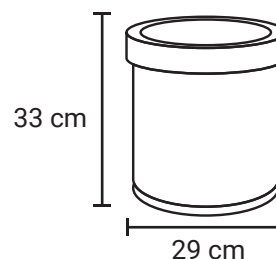

BASURERO CILÍNDRICO ARO BALANCÍN

Medida	Diametro: 29 cm, Al: 33 cm Diametro: 29 cm, Al: 63 cm Diametro: 40 cm, Al: 67 cm
Material	Acero lámina galvanizada
Capacidad	20, 40 y 84 Lts
Colores	Negro con detalles de acero

Descripción

- Cuenta con bote interior.
- Cuerpo exterior del basurero se remueve completamente para acceder al basurero interior.
- Con aro decorativo de acero inoxidable.
- Producto accesible a personas discapacitadas. Todas las características, especificaciones e imágenes están sujetas a cambios o modificaciones en cualquier momento sin previo aviso.