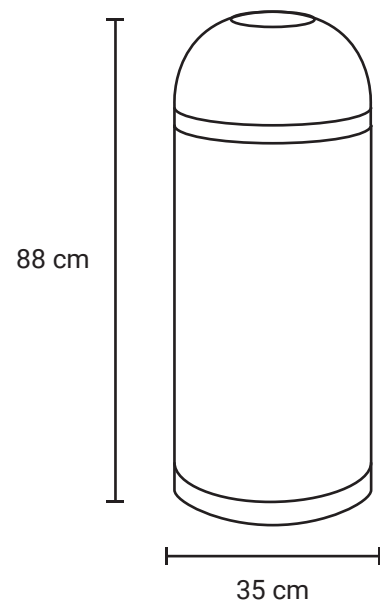

# BASURERO BALA

<b>Medida</b>	Diametro: 35 cm, Al: 88 cm
<b>Material</b>	Acero lámina galvanizada
<b>Capacidad</b>	50 Lts
<b>Colores</b>	Negro con detalles de acero

## Descripción

- Cuenta con bote interior.
- Cuerpo exterior del basurero se remueve completamente para acceder al basurero interior.
- Con aro decorativo de acero inoxidable.
- Producto accesible a personas discapacitadas. Todas las características, especificaciones e imágenes están sujetas a cambios o modificaciones en cualquier momento sin previo aviso.