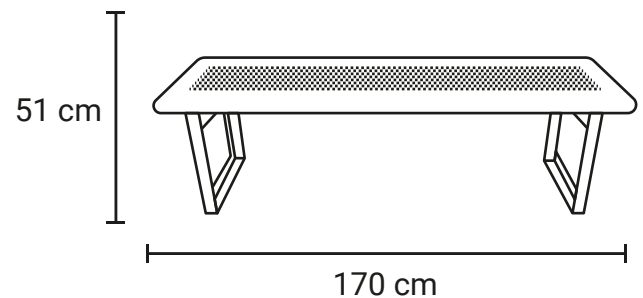

# BANCA SEVILLA

<b>Medida</b>	An: 51 cm L: 170 cm Al: 51 cm
<b>Material</b>	Granito reforzado.
<b>Capacidad</b>	3 Personas
<b>Colores</b>	Acero color plata

## Descripción

- Asiento tiene propiedades anti-fatiga dando mayor comodidad a los usuarios
- Acabados: Granito de polímero reforzado, Acabado tipo madera.