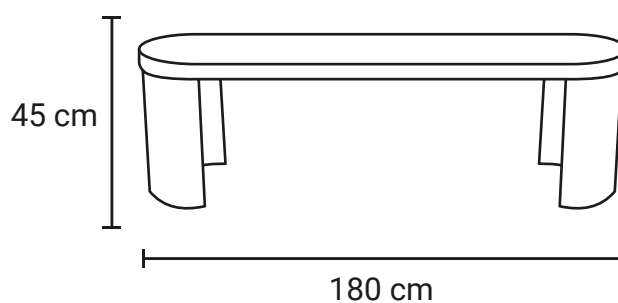

BANCA PRAGA

Medida	An: 45.5 cm L: 150 cm Al: 45 cm
Material	Granito reforzado.
Capacidad	3 Personas
Colores	Consulta colores disponibles

Descripción

- Asiento tiene propiedades anti-fatiga dando mayor comodidad a los usuarios
- Acabados: Granito de polímero reforzado, Acabado tipo madera.