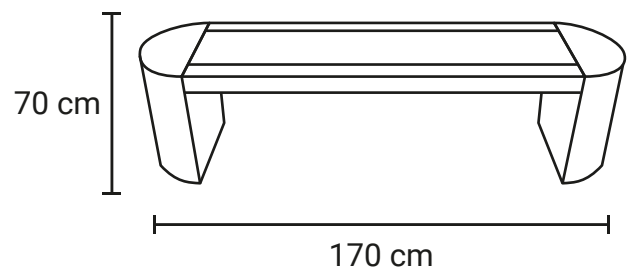

BANCA FLORENCIA

Medida	An: 40 cm L: 175 cm Al: 50 cm
Material	Acero Inoxidable
Capacidad	3 Personas
Colores	Acero pulido

Descripción

- Asiento de lámina perforada y laterales de acero inoxidable.
- Asiento tiene propiedades anti-fatiga dando mayor comodidad a los usuarios