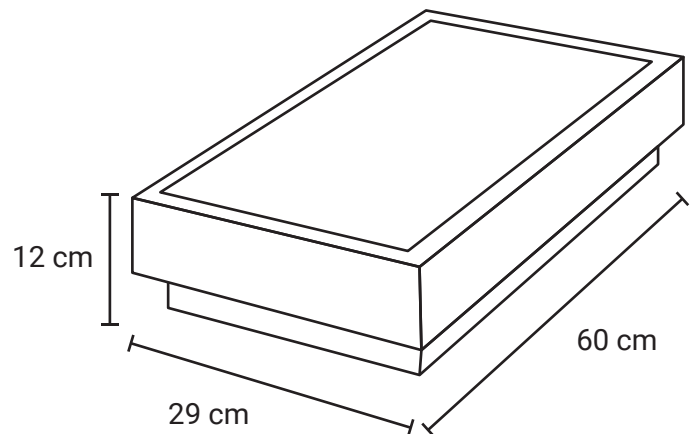

Descripción

- Incluye arena
- Arenero de piso para colillas de cigarro