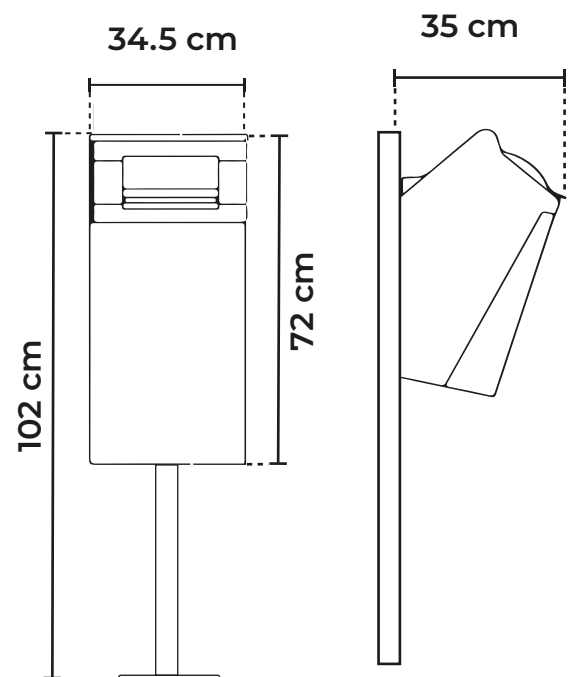

Garantía

Este producto tiene garantía de 1 año por defectos de fabricación o vicio oculto.