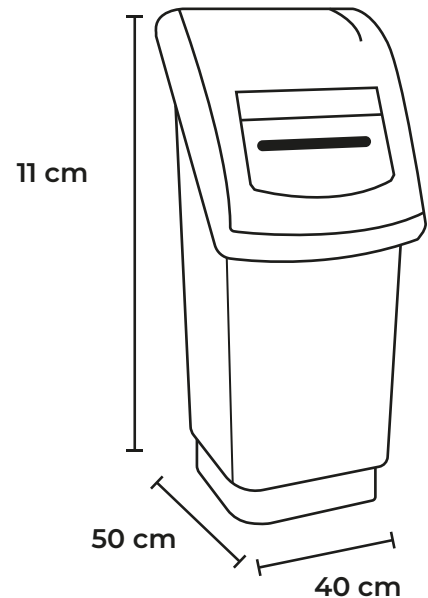

# PAPELERA RECIMAX

<b>Medida</b>	Al: 111 cm An: 50 cm L: 40 cm
<b>Material</b>	Polietileno de media densidad.
<b>Capacidad</b>	Bote 1: 179 Lts. Bote 2: 35.9 Lts.
<b>Color</b>	Pregunte disponibilidad.

## Descripción

- Protección a los rayos UV.
- Resistencia a condiciones climáticas.
- Con sistema integral de sujeción al cuerpo del bote principal.
- Tapa con separador de residuos.
- En la separación de residuos.
- Ideal para depositar basura y para mantener limpios los espacios públicos.
- Son utilizadas como depósito temporal de residuos en lugares cerrados como lo son oficinas, escuelas, hospitales, centros o plazas comerciales.
- De fácil lavado.
- Evita focos de infección
- bote 1 30x38x70
- bote 2 38x27x35
- Espesor 10%
- Dimensiones generales 10%
- Ángulos 1°