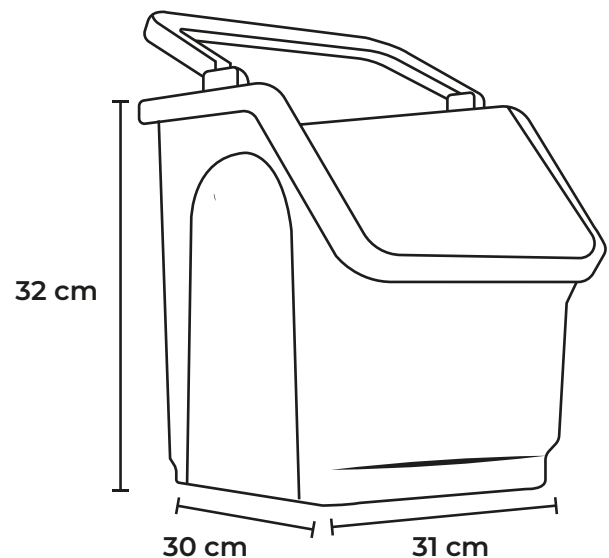

RECI-CEST 18

Medida	Al: 32 cm An: 30 cm L: 31 cm
Material	Polietileno de alta densidad.
Capacidad	22 Lts.
Color	Pregunte disponibilidad.

Descripción

- Este pequeño contenedor de reciclaje es fabricado en polietileno de alta densidad, plástico que le permite resistencia a las condiciones del clima.
- Protección a Rayos UV.
- Apilable.
- Apertura sesgada para fácil acceso.
- Esquinas redondeadas que no causa daño alguno al usuario.
- Adecuados para la separación de residuos en lugares reducidos.
- Se pueden usar en:
- Departamentos, salón de clases, oficinas, cocinas, dormitorios, etc.
- Se apila fácilmente creando una estación de reciclaje multiusos.
- Sin bordes e impurezas para facilitar la limpieza y el vaciado.