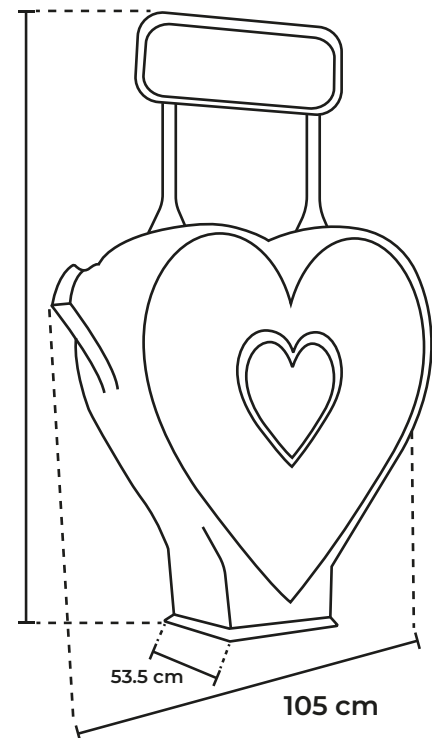

Descripción

- El receptor de botellas se encuentra en la parte lateral.

- Permite garantizar una larga vida útil para este contenedor.
- El vaciado se realiza liberando la puerta inferior trasera, la cual se resguarda en una cavidad que evita que se cierre.
- Se recomienda colocar en: parques, escuelas, universidades, playas, calles, avenidas, unidades habitacionales, estancias de gobierno, proyectos de gran demanda.
- Se puede personalizar.
- Al frente cuenta con una mirilla de acrílico para verificar el llenado.
- Resistente a altas y bajas temperaturas.
- Protección a rayos UV.

244.4 cm