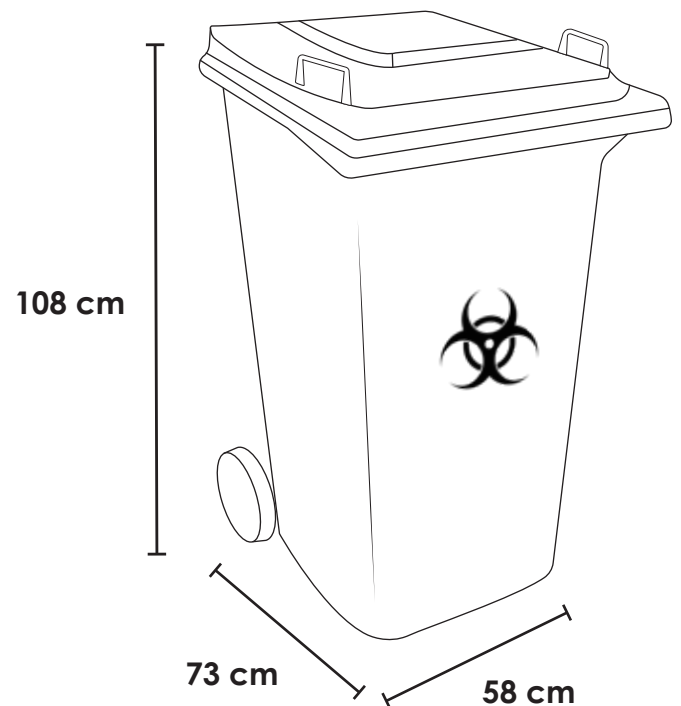

CONTENEDOR SIN PEDAL 240 LTS

Medida	Al: 108 cm An: 58 cm L: 73 cm
Material	Polietileno de alta densidad.
Capacidad	240 Lts.
Color	Rojo.

Descripción

- Contenedor para exteriores con tapa.
- Construido en polietileno de alta densidad con protección a los rayos U.V
- Fácil movilidad para la recolección de desperdicios y para el manejo de materiales
- Tapa abisagrada de encaje perfecto que se voltea y se asegura.
- Cuenta con dos ruedas empotradas de 10" tipo tractor sujetas por un solo eje que le ayudan a un traslado.