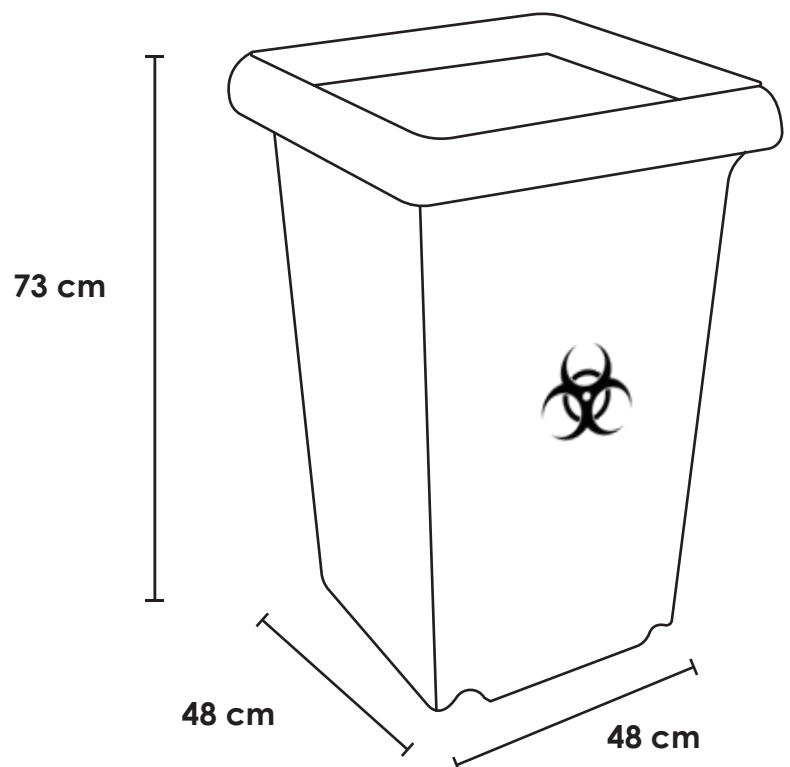

Descripción

- Contenedor apilable para residuos biológico infecciosos