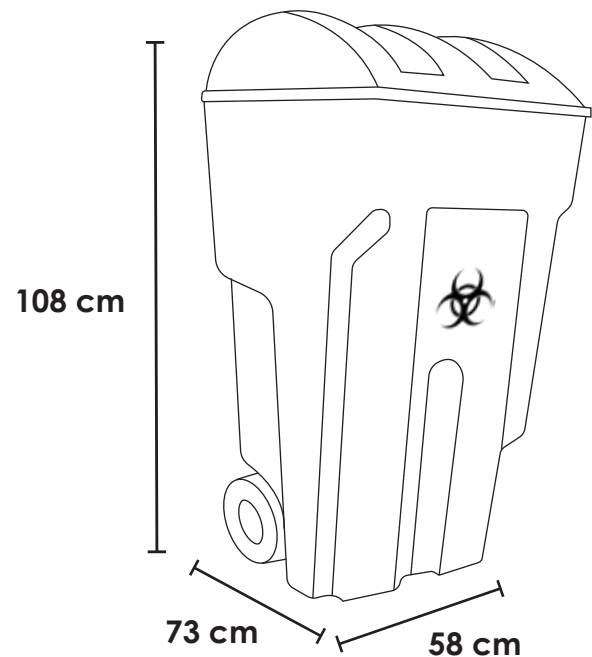

## CONTENEDOR BC 240 LTS

<b>Medida</b>	Al: 108 cm An: 58 cm L: 73 cm
<b>Material</b>	Polietileno de alta densidad.
<b>Capacidad</b>	240 Lts.
<b>Color</b>	Rojo.

### Descripción

- Contenedor en polietileno de alta densidad, cuerpo y tapa.
- Cuenta con: ruedas.

+52 (55)5208-7609  
+52 (55)5511-9552  
+52 (55)2915-6366

Colima 25, Col. Roma Norte,  
Alcaldía Cuauhtémoc, C.P 06700  
Ciudad de México, CDMX