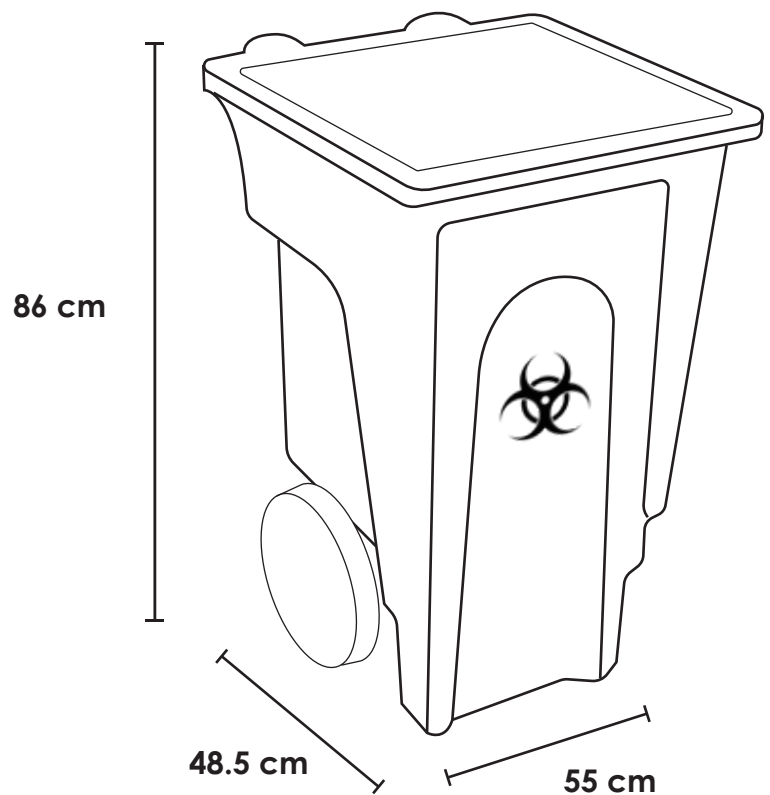

CONTENEDOR BC-120 LTS HD

Medida	Al: 86 cm An: 48.5 cm L: 55 cm
Material	Polipropileno de alta densidad.
Capacidad	120 Lts.
Color	Rojo.

Descripción

- Mayor resistencia a fuertes impactos y a las condiciones del clima
- Contenedor con tapa y ruedas