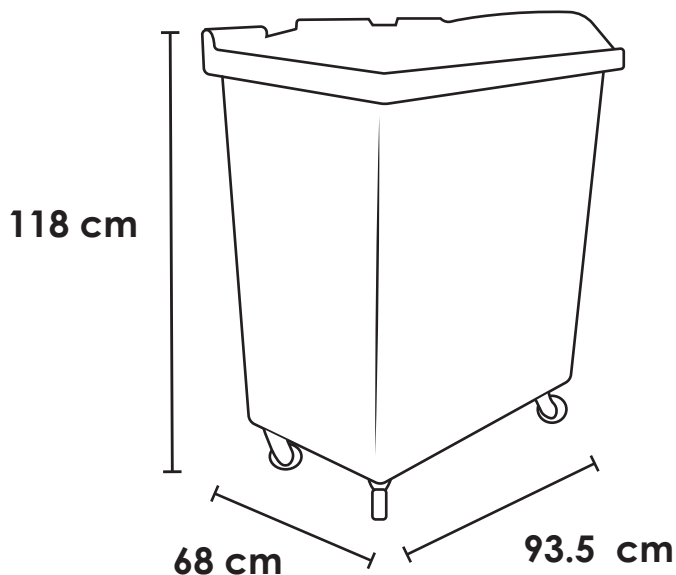

CONTENEDOR 500 LTS

Medida	Al: 118 cm An: 68 cm L: 93.5 cm
Material	Polietileno de media densidad.
Capacidad	500 Lts.
Color	Rojo.

Descripción

- Con protección a los rayos U.V.
- Cuenta con 4 ruedas giratorias de 4", que le ayudan a un mejor traslado.
- Tapa que impide que el agua de lluvia se introduzca en el contenedor.
- 2 laterales opcionales para el elevador automático.
- El vaciado puede ser por cualquier sistema de elevación.
- Fácil de lavar.
- Sin bordes e impurezas para facilitar la limpieza y el vaciado.
- Evita malos olores y focos de infección.