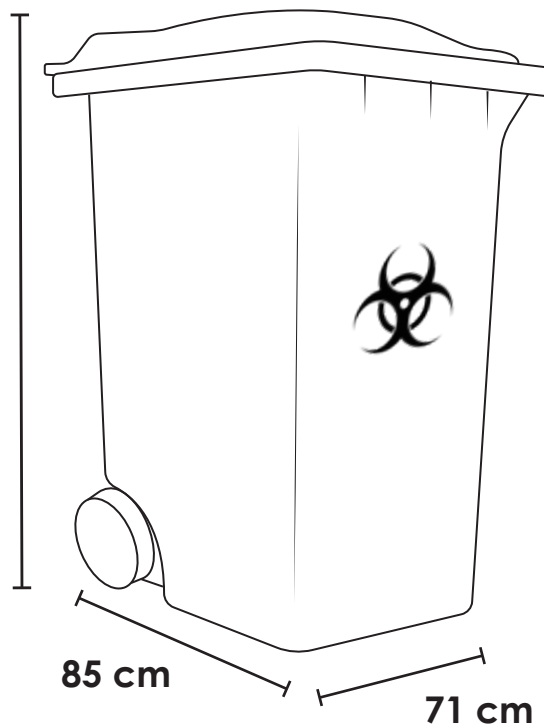

Descripción

- Está compuesto por 2 piezas; cuerpo y tapa.
- Protección a los rayos UV.
- Su cubierta es ligeramente concava evitando retención de suciedad o agua
- Doble manija en la tapa para mejor uso de vaciado o depósito. Cuerpo con interior liso, esquinas redondeadas lo que evita acumulación de residuos.
- Cuenta con 2 ruedas de PVC de 8", sujetas por un solo eje de acero galvanizado que facilita su desplazamiento.
- Bajos costos de inversión y mantenimiento.

112 cm