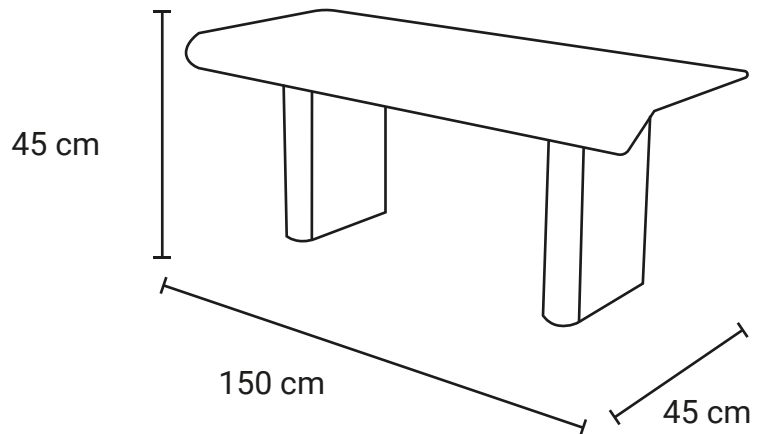

BANCA CITY 26

Medida	L: 150 cm, Al: 45 cm, An: 45 cm
Material	Acero al carbón
Capacidad	3 personas
Colores	Acero Pulido

Descripción

- Banca moderna y resistente ideal para uso en exterior, para uso en fraccionamientos, jardines, escuelas, áreas publicas.