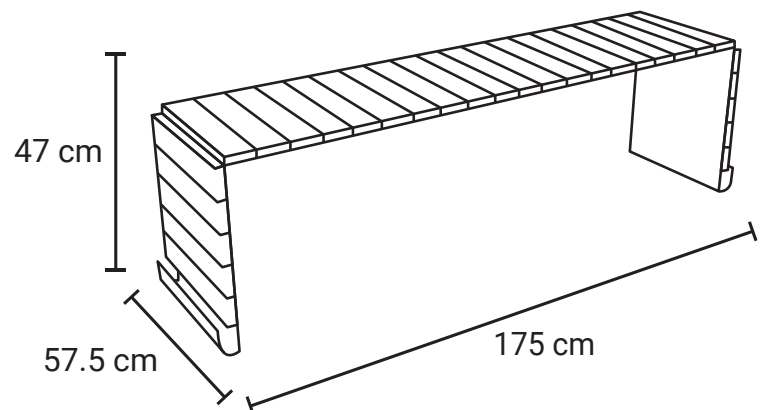

# BANCA CITY 23

<b>Medida</b>	L: 170 cm, An: 40 cm, Al: 52.5 cm
<b>Material</b>	Acero al carbón.
<b>Capacidad</b>	3 personas
<b>Color</b>	Variedad a elegir.

## Descripción

- Moderna banca ideal para plazas, jardines, centros comerciales, etc. Fabricada en acero al carbón y madera plástica.
- Acabado en pintura electrostática ideal para exteriores. Colores, variedad a elegir.