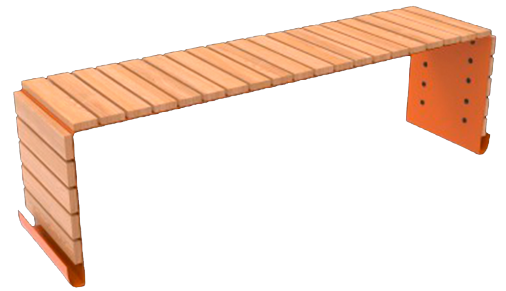

# BANCA CITY 23

<b>Medida</b>	L: 170 cm, An: 40 cm, Al: 52.5 cm
<b>Material</b>	Acero al carbón.
<b>Capacidad</b>	3 personas
<b>Color</b>	Variedad a elegir.

## Descripción

- Moderna banca ideal para plazas, jardines, centros comerciales, etc. Fabricada en acero al carbón y madera plástica.
- Acabado en pintura electrostática ideal para exteriores. Colores, variedad a elegir.