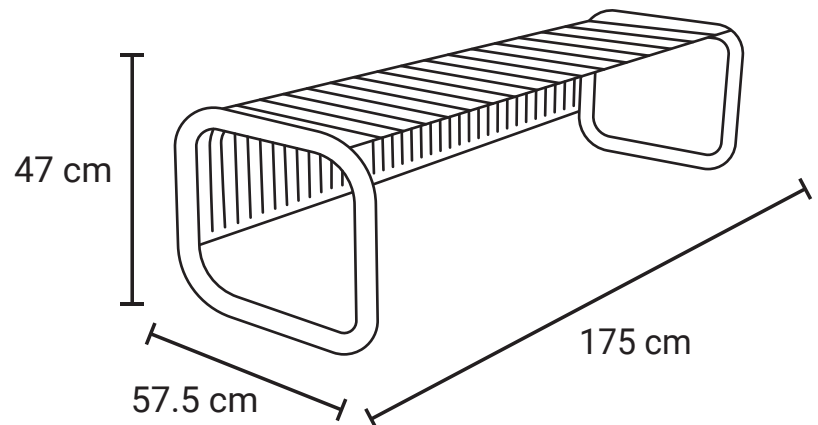

## BANCA CITY 14

<b>Medida</b>	L: 175 cm, An: 57.5 cm, Al: 47 cm
<b>Material</b>	Acero al carbón.
<b>Capacidad</b>	4 personas
<b>Color</b>	Variedad a elegir.

### Descripción

- ACABADO: Incluye proceso de sandblast y terminación en pintura electrostática resistente a la intemperie.
- MATERIAL: Tubo acero al carbón 2" y 1".
- COLOR: Variedad a elegir