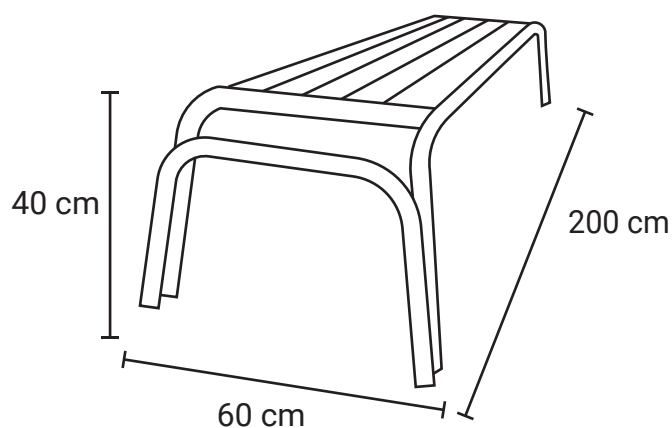

BANCA CITY 12

Medida	L: 200 cm, An: 60 cm, Al: 40 cm
Material	Acero al carbón.
Capacidad	4 personas
Color	Variedad a elegir.

Descripción

- Banca fabricada en inyección de aluminio con deck.
- Acabado con terminación en pintura electrostática,
- Ideal para intemperie.
- Banca ideal para uso en plazas comerciales, jardines, escuelas, áreas públicas, áreas comunes.