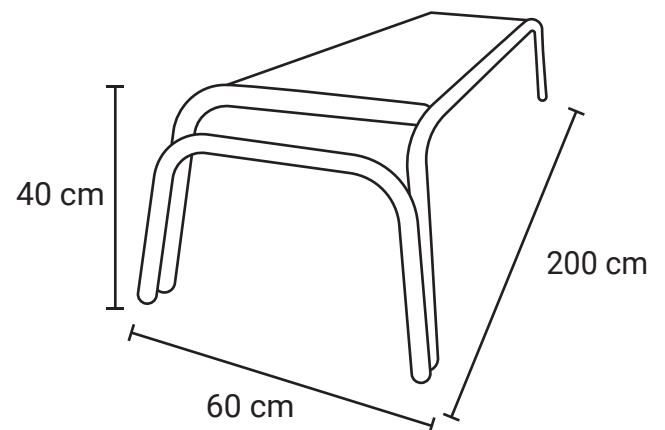

BANCA CITY 10

Medida	L: 200 cm, An: 60 cm, Al: 40 cm
Material	Acero al carbón.
Capacidad	4 personas
Color	Variedad a elegir.

Descripción

- Moderna banca ideal para plazas públicas, parques, áreas comunes.
- Incluye proceso de sandblast y terminación en pintura electrostática resistente a la intemperie.
- Opción de anclaje para atornillar, ahogar en concreto o movable.