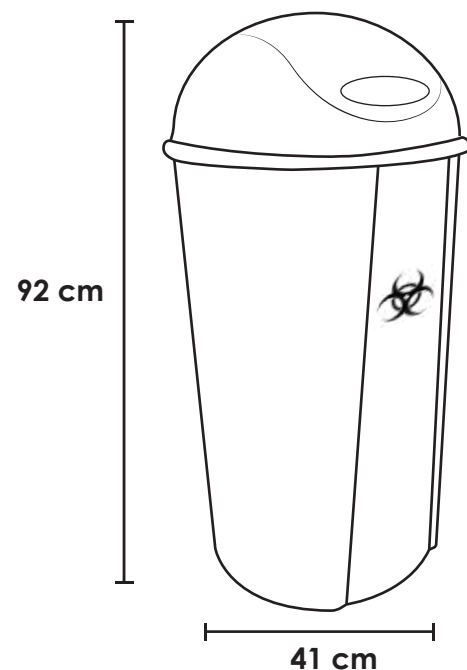

## CESTO REDONDO DE 80 LTS

<b>Medida</b>	Al: 92 cm Diá: 41 cm
<b>Material</b>	Polipropileno.
<b>Capacidad</b>	80 Lts.
<b>Color</b>	Rojo.

### Descripción

- Fabricado en polipropileno
- Ideal para la recolección de residuos peligroso biológico infecciosos.
- Cesto de plástico con pedal

+52 (55)5208-7609  
+52 (55)5511-9552  
+52 (55)2915-6366