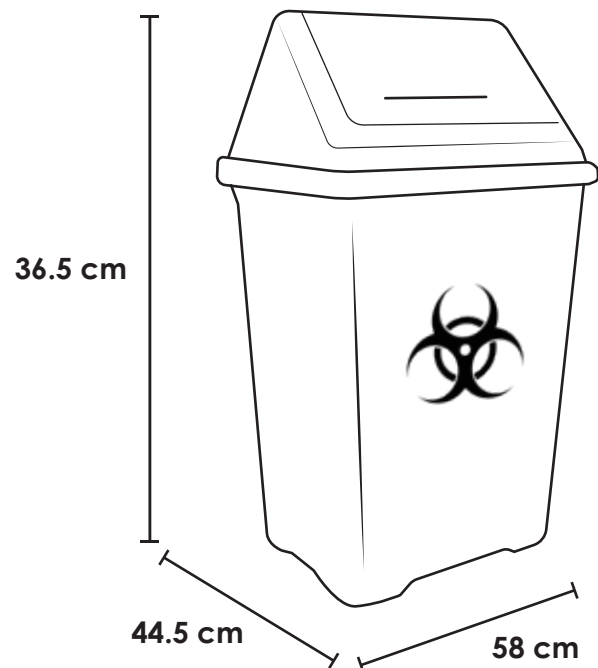

CESTO 20 LTS

Medida	Al: 57 cm An: 50 cm L: 48 cm
Material	Polipropileno.
Capacidad	20 Lts.
Color	Rojo

Descripción

Características:

- Fabricado en plástico.
- Ideal para la recolección de residuos peligroso biológico infecciosos.
- La rotulación +/- etiqueta se cotiza por separado.