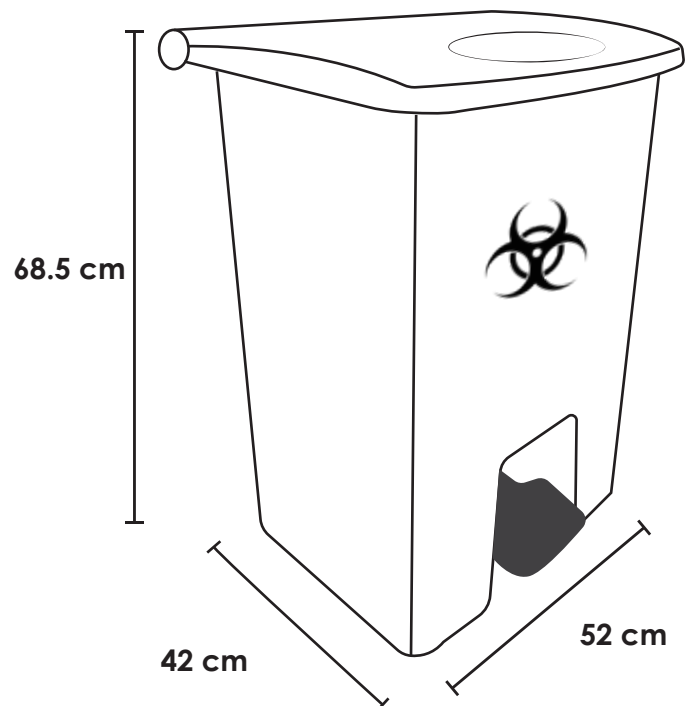

CESTO CON PEDAL DE 80 LTS

Medida	Al: 68.5 cm An: 42 cm L: 52 cm
Material	Polipropileno.
Capacidad	80 Lts.
Color	Rojo y amarillo.

Descripción

- Fabricado en polipropileno
- Ideal para la recolección de residuos peligrosos biológico infecciosos.
- Cesto de plástico con pedal