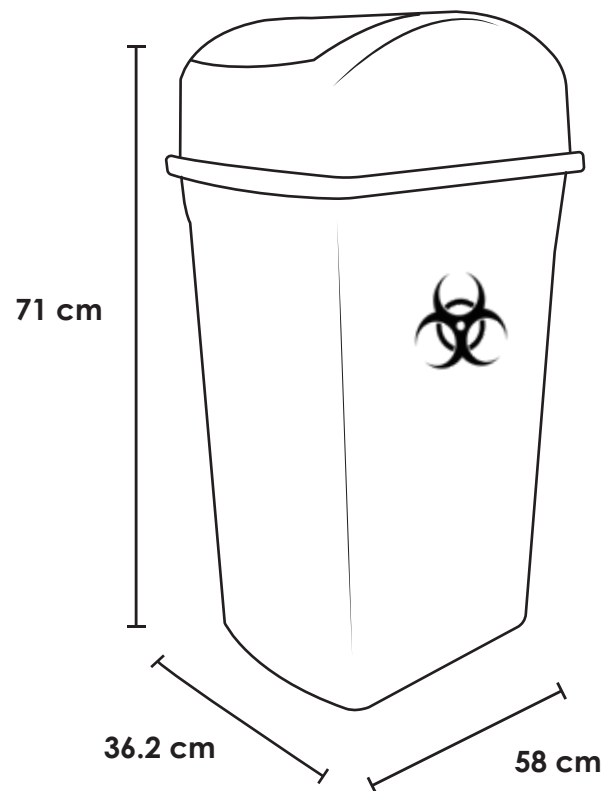

CESTO CON TAPA BALANCÍN LATERAL 80 LTS

Medida	Al: 87 cm An: 46.8 cm L: 36.2 cm
Material	Ligero y resistente.
Capacidad	80 Lts.
Color	Rojo.

Descripción

- Fabricado en polipropileno.
- Ideal para la recolección de residuos peligroso biológico infecciosos.
- Cesto de plástico con Balancín.