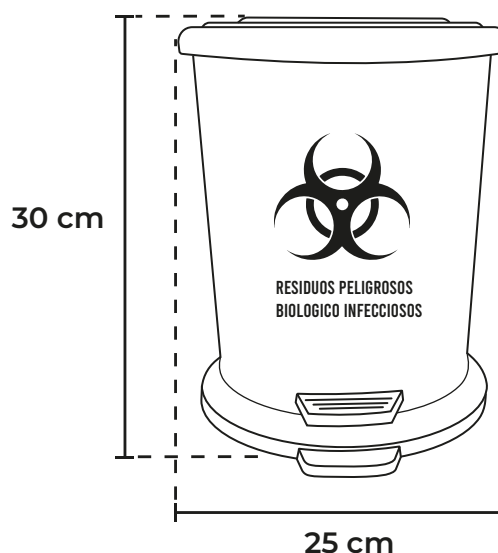

CESTO RPBI 8 LTS.

Medida	Al: 30 cm Día: 25 cm
Material	Polipropileno.
Capacidad	8 Lts.
Color	Rojo

Descripción

- Practico pedal rojo que facilita la apertura de la tapa.
- Fabricado en polipropileno.
- Ideal para la recolección de residuos peligrosos biológico infecciosos.
- Cuenta con la Leyenda de "Residuos Biológico Infecciosos"