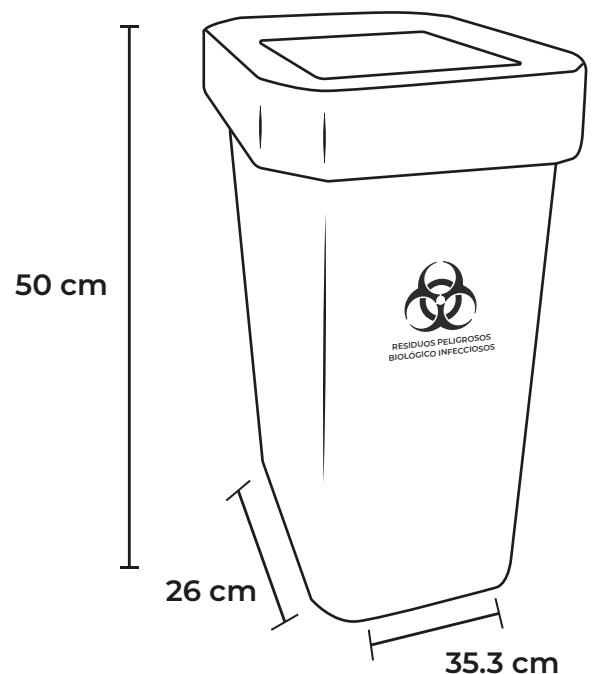

CESTO RPBI VAIVEN 26 LTS

Medida	Al: 50 cm An: 26 cm L: 35.3 cm
Material	Polipropileno.
Capacidad	26 Lts.
Color	Rojo

Descripción

El Ideal para la recolección de residuos peligrosos biológico infecciosos.
La rotulación de la etiqueta se cotiza por separado.
Tapa Vaiven