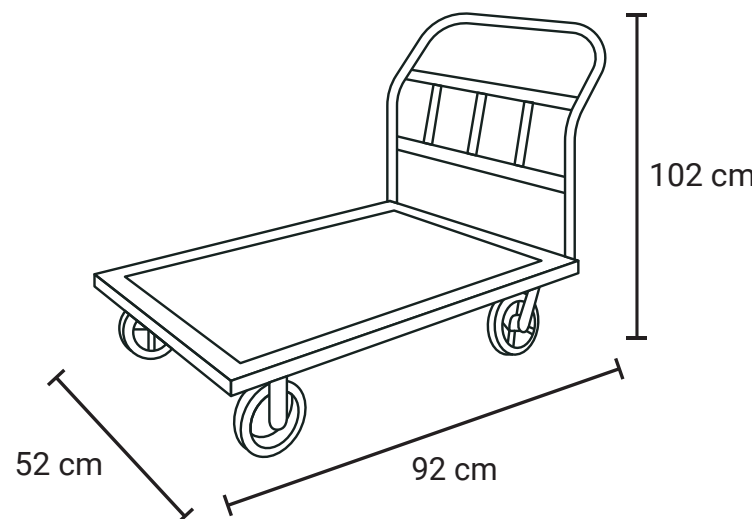

Garantía

Este producto tiene garantía de 1 año por defectos de fabricación o vicio oculto.