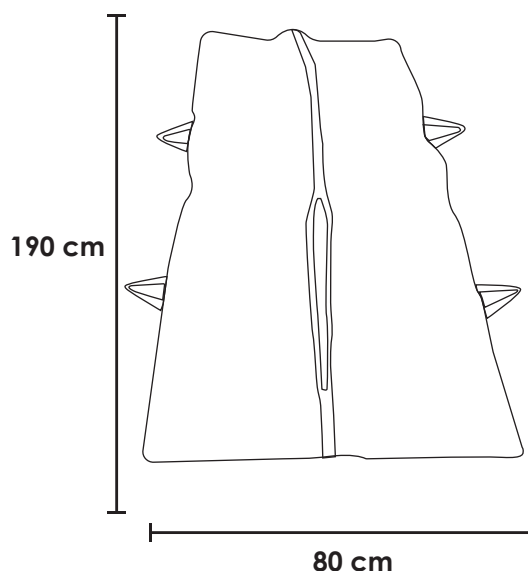

Descripción

Bolsas para cadáveres fabricadas en polietileno de alta densidad y confeccionada con cremallera de cierre y maniobrable.

Peso ligero, alta resistencia, flexibilidad.

La bolsa sinfonía es utilizada para el rescate, protección, traslado y uso temporal de órganos, extremidades (cadáver).

Utilizando equipo de tecnología básica, la bolsa sinfonía está diseñada para cubrir las necesidades en campo al encontrar restos humanos .