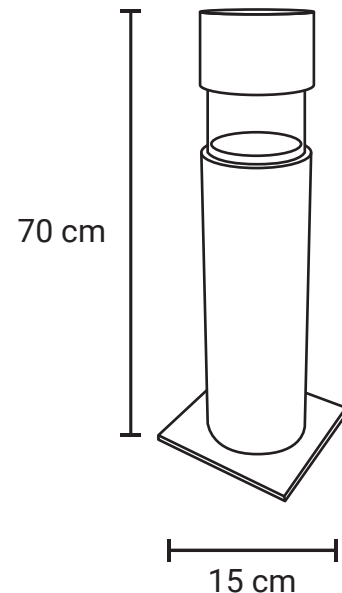

BOLARDO SOLAR

Medida	L: 15 cm, An: 15 cm, Al: 70 cm
Material	Acero al carbón
Anclaje:	Anclar en cemento
Color	Variedad a elegir.

Descripción

- Bolardo solar autónoma para calles, jardines, parques y estacionamientos.
- Diseño minimalista y robusto. Cuerpo fabricado en acero y policarbonato.
- Solución solar integrada para luz de cortesía, es una integración de panel solar, luz led, batería, cargador.
- Acabado:
- Pintura en polvo aplicada mediante proceso electrostático color negro semi mate y sucesivamente termo horneada para dar mayor dureza.
- Potencia: 1 w
- Potencia panel solar: 3w
- Flujo luminoso: 100 Lumens
- Tiempo de carga: 12 hrs.
- Tiempo de autonomía: 8 hrs.