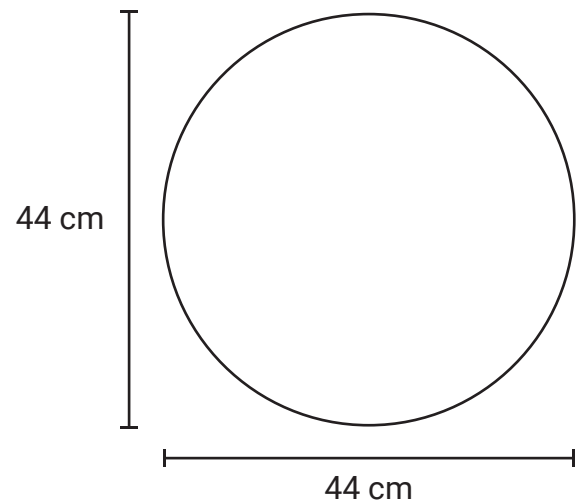

BOLARDO ESFERA

Medida	L: 44 cm, An: 44 cm, Al: 44cm
Material	Granito
Anclaje:	Anclar en cemento
Color	Variedad a elegir.

Descripción

- Disponible en: Granito de polímero reforzado
- Producto ecológico gracias a sus materiales y métodos de fabricación
- Fácil instalación
- Gran calidad de material, único en el mercado