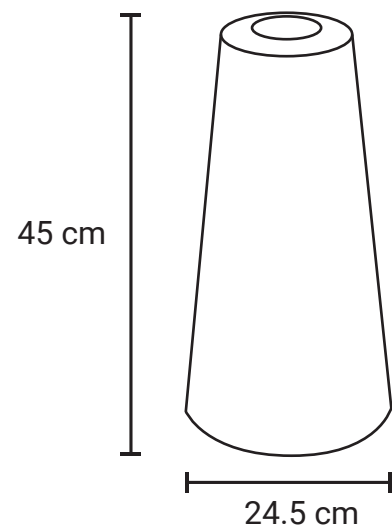

BOLARDO CÓNICO

Medida	L: 24.5 cm, Al: 45 cm
Material	Acero al carbón
Anclaje:	Anclar en cemento
Color	Variedad a elegir.

Descripción

- Disponible en: Granito de polímero reforzado
- Producto ecológico gracias a sus materiales y métodos de fabricación
- Fácil instalación
- Gran calidad de material, único en el mercado
- Se puede personalizar con logotipo, marca o escudo sobre la placa metálica superior