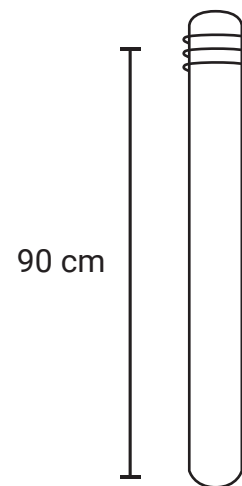

BOLARDO B79

Medida	Al: 90 cm
Material	Acero al carbón
Anclaje:	Anclar en cemento
Color	Variedad a elegir.

Descripción

- Capuchon de aluminio,
- Tubo de 6 pul. Ced 30
- Luz led

Garantía

Este producto tiene garantía de 1 año por defectos de fabricación o vicio oculto.