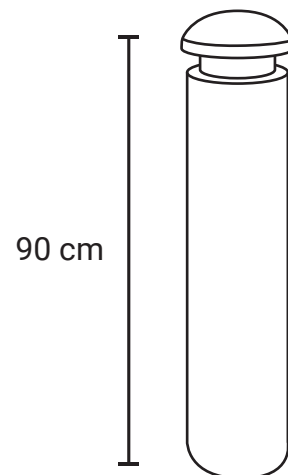

BOLARDO B78

Medida	Al: 90 cm
Material	Acero al carbón
Anclaje:	Anclar en cemento
Color	Variedad a elegir.

Descripción

- Capuchon de aluminio,
- Tubo de 6 pul. Ced 30
- Luz led

Garantía

Este producto tiene garantía de 1 año por defectos de fabricación o vicio oculto.