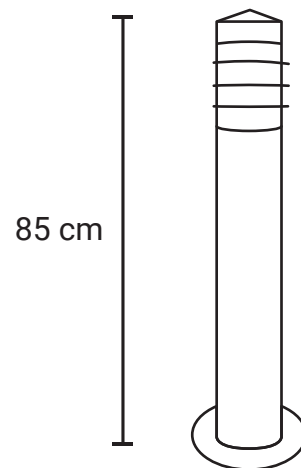

BOLARDO B76

Medida	Al: 85 cm
Material	Acero al carbón
Anclaje:	Anclar en cemento
Color	Variedad a elegir.

Descripción

- Tubo de 4 pulgadas
- Luz led

Garantía

Este producto tiene garantía de 1 año por defectos de fabricación o vicio oculto.