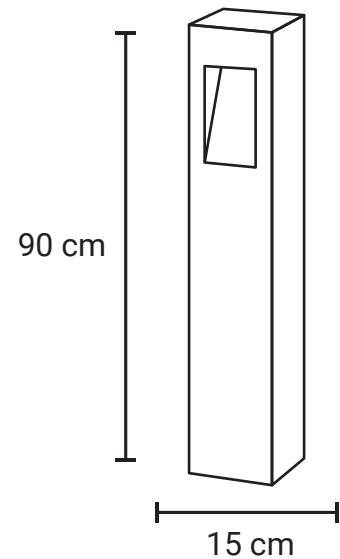

BOLARDO B74

Medida	An: 15 cm, Al: 90 cm
Material	Tubo de acero al carbón
Anclaje:	Anclar en cemento
Color	Variedad a elegir.

Descripción

- Perfil cuadrado de 4 pulgadas, luz led, ced 30.
- Acabado: Pintura electrostática