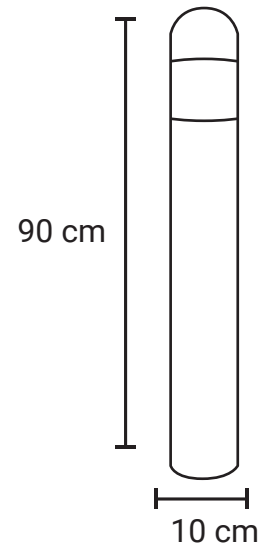

## BOLARDO B72

<b>Medida</b>	An: 10 cm, Al: 90 cm
<b>Material</b>	Tubo de acero al carbón
<b>Anclaje:</b>	Anclar en cemento
<b>Color</b>	Variedad a elegir.

### Descripción

- Capucho de fundición de aluminio
- Cinta reflejante grado ingeniería
- Tubo de acero al carbón de 4 pulgadas