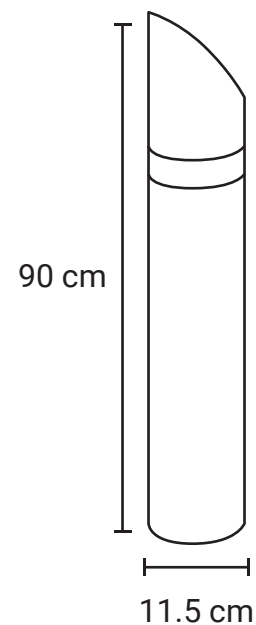

BOLARDO B59

| | |
|-----------------|---------------------------|
| Medida | An: 11.5 cm, Al: 90 cm |
| Material | Acero al carbón |
| Anclaje: | Ahogar en concreto (20cm) |
| Color | Variedad a elegir. |

Descripción

- Funcional bolardo ideal para plazas, parques, centros comerciales, estacionamientos, etc.
- Fabricado en tubo de acero al carbón de 4" Ced. 30.
- Proceso de sandblast y terminación en pintura electrostática ideal para el intemperie.
- Opción de cintilla vinil reflejante grado ingeniería