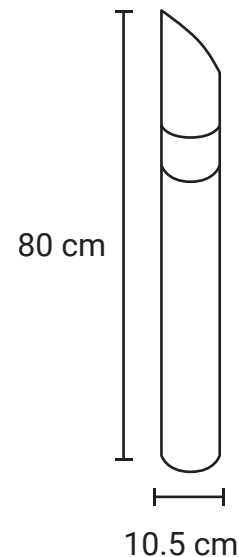

## BOLARDO B58

<b>Medida</b>	An: 10.5 cm, Al: 80 cm
<b>Material</b>	Acero al carbón
<b>Anclaje:</b>	Ahogar en concreto (15cm)
<b>Color</b>	Variedad a elegir.

### Descripción

- Moderno Bolardo con un excelente diseño que da una mejor vista a tus espacios.
- Ideal para plazas, parques, centros comerciales, estacionamientos, etc.
- Fabricado en acero al carbón.
- Opción de cintilla en vinil reflejante.