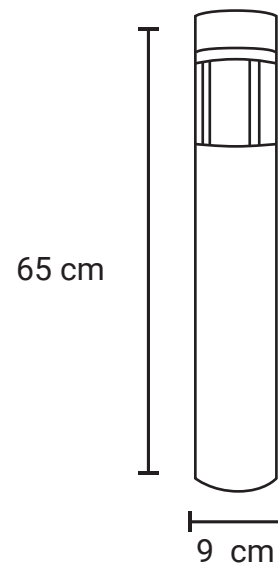

## BOLARDO B57

<b>Medida</b>	An: 17 cm, Al: 90 cm
<b>Material</b>	Acero al carbón
<b>Anclaje:</b>	Ahogar en concreto (15cm)
<b>Color</b>	Variedad a elegir.

### Descripción

- Funcional bolardo ideal para plazas, parques, centros comerciales, estacionamientos, etc..
- Fabricado en tubo de acero al carbón de 6".
- Proceso de sandblast y terminación en pintura electrostática ideal para el intemperie.
- Opción de cintilla en vinil reflejante grado ingeniería.