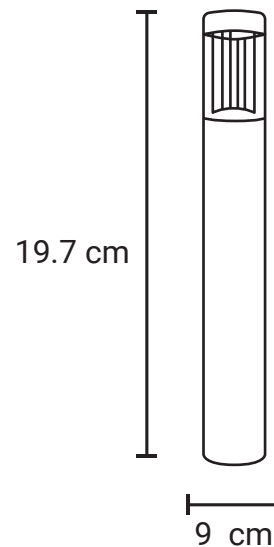

BOLARDO B54

Medida	An: 9 cm, Al: 65 cm
Material	Aluminio fundido
Anclaje:	Atornillar o anclar.
Color	Variedad a elegir.

Descripción

- Moderno Bolardo con luz LED integrada con un excelente diseño que da una mejor vista a tus espacios.
- Ideal para plazas, parques, centros comerciales, estacionamientos, zonas residenciales.
- Fabricado en acero al carbón, con proceso de sandblast y acabado en pintura electrostática.
- Resistente al exterior resiste altas temperaturas.