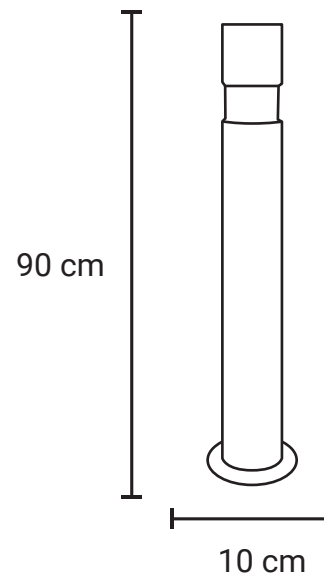

BOLARDO B20

Medida	L: 10 cm, Al: 90 cm
Material	Acero y acero inoxidable
Anclaje:	Atornillar o anclar
Color	Variedad a elegir.

Descripción

- Moderno Bolardo con un excelente diseño que da una mejor vista a tus espacios.
- Funcional bolardo ideal para plazas, parques, centros comerciales, estacionamientos, universidades.
- Fabricado en tubo de acero al carbón de 4" cédula 30 y cinturón de lámina de acero inoxidable cal.22
- Resistente al exterior.
- Proceso de sandblast y terminación en pintura electrostática, ideal para resistir altas temperaturas.