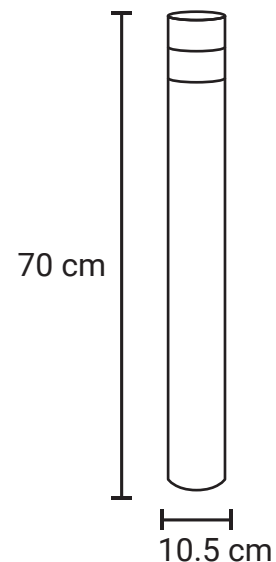

BOLARDO B14

Medida	L: 10.5 cm, Al: 70 cm
Material	Acero inoxidable
Anclaje:	Anclar en cemento
Color	Variedad a elegir.

Descripción

- Elegante bolardo ideal para plazas, parques, centros comerciales, playas, malecones, etc.
- Fabricado en tubo de acero inoxidable de 4"
- Bolardo 100% Inoxidable ideal para el intemperie y la salinidad
- Opción de cintilla vinil reflejante grado ingeniería