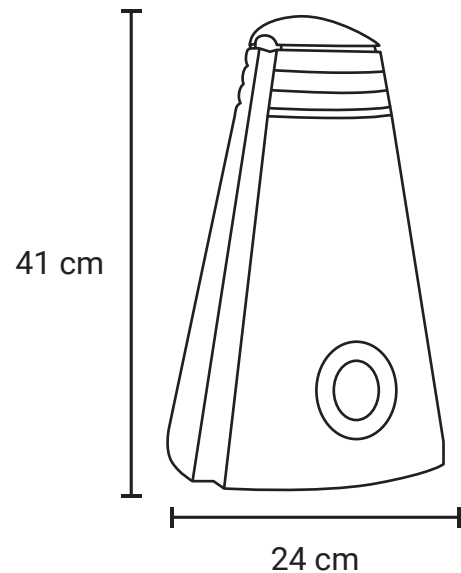

BOLARDO B4

Medida	L: 24 cm, Al: 41cm
Material	Aluminio fundido
Anclaje:	Anclar en cemento
Color	Variedad a elegir.

Descripción

- Bolardo compacto ideal para espacios reducidos con un excelente diseño que da una mejor vista a tus espacios.
- Fabricado en Aluminio Fundido.
- Terminación en pintura electrostática ideal para exterior resistente a altas temperaturas.
- Base superior: 13 cm
- Base inferior: 24 cm
- Alto: 41 cm