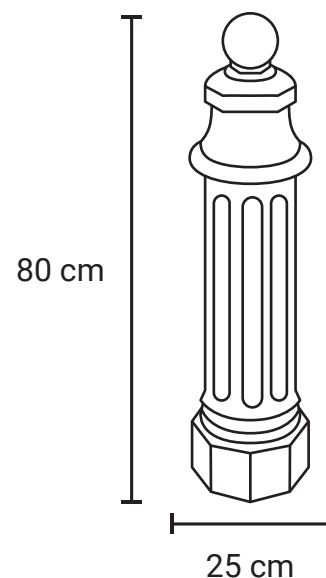

Descripción

- Resistente Bolardo con un excelente diseño que da una mejor vista a tus espacios.
- Fabricado en fundición de aluminio, proceso de sand blast y terminación en pintura electrostática ideal para resistir altas temperaturas.
- Resistente Bolardo con un diseño clásico.
- Funcional bolardo ideal para plazas, parques y jardines.