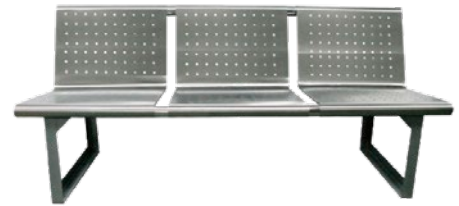

BANCA BARCELONA NEGRA

Medida	An: 60 cm L: 115 cm Al: 80 cm An: 60 cm L: 170 cm Al: 80 cm
Material	Acero Inoxidable
Capacidad	2 y 3 Personas
Colores	Acero color plata y Negro

Descripción

- El asiento y respaldo tienen diseño de punzonado con perforaciones redondas.
- Anillos decorativos entre asientos en acero inoxidable
- Evita acumulación de líquidos
- Se ancla al suelo.
- Descansabrazos en acero inoxidable pulido.
- Tapizado en tela (Preguntar por colores disponibles).
- Tapas en acero inoxidable.
- Tapas en color.

BANCA BARCELONA

Medida	An: 60 cm L: 115 cm Al: 80 cm An: 60 cm L: 170 cm Al: 80 cm
Material	Acero Inoxidable
Capacidad	2 y 3 Personas
Colores	Acero color plata y Negro

Descripción

- El asiento y respaldo tienen diseño de punzonado con perforaciones redondas.
- Anillos decorativos entre asientos en acero inoxidable
- Evita acumulación de líquidos
- Se ancla al suelo.
- Descansabrazos en acero inoxidable pulido.
- Tapizado en tela (Preguntar por colores disponibles).
- Tapas en acero inoxidable.
- Tapas en color.