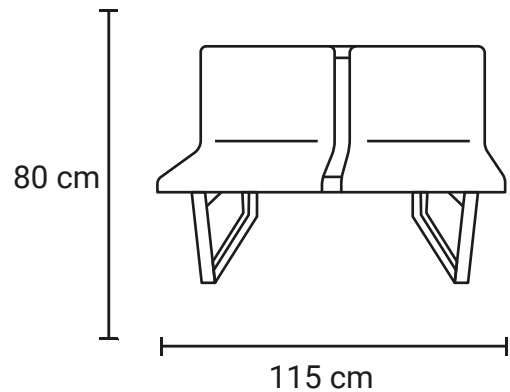

BANCA BARCELONA NEGRA

Medida	An: 60 cm L: 115 cm Al: 80 cm An: 60 cm L: 170 cm Al: 80 cm
Material	Acero Inoxidable
Capacidad	2 y 3 Personas
Colores	Acero color plata y Negro

Descripción

- El asiento y respaldo tienen diseño de punzonado con perforaciones redondas.
- Anillos decorativos entre asientos en acero inoxidable
- Evita acumulación de líquidos
- Se ancla al suelo.
- Descansabrazos en acero inoxidable pulido.
- Tapizado en tela (Preguntar por colores disponibles).
- Tapas en acero inoxidable.
- Tapas en color.

BANCA BARCELONA

Medida	An: 60 cm L: 115 cm Al: 80 cm An: 60 cm L: 170 cm Al: 80 cm
Material	Acero Inoxidable
Capacidad	2 y 3 Personas
Colores	Acero color plata y Negro

Descripción

- El asiento y respaldo tienen diseño de punzonado con perforaciones redondas.
- Anillos decorativos entre asientos en acero inoxidable
- Evita acumulación de líquidos
- Se ancla al suelo.
- Descansabrazos en acero inoxidable pulido.
- Tapizado en tela (Preguntar por colores disponibles).
- Tapas en acero inoxidable.
- Tapas en color.