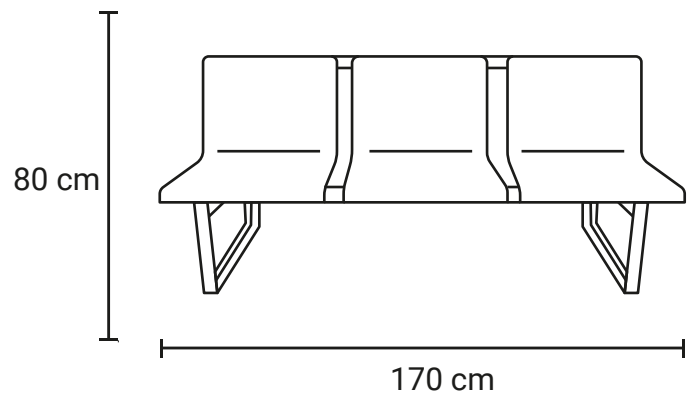

BANCA BARCELONA NEGRA

Medida	An: 60 cm L: 115 cm Al: 80 cm An: 60 cm L: 170 cm Al: 80 cm
Material	Acero Inoxidable
Capacidad	2 y 3 Personas
Colores	Acero color plata y Negro

Descripción

- El asiento y respaldo tienen diseño de punzonado con perforaciones redondas.
- Anillos decorativos entre asientos en acero inoxidable
- Evita acumulación de líquidos
- Se ancla al suelo.
- Descansabrazos en acero inoxidable pulido.
- Tapizado en tela (Preguntar por colores disponibles).
- Tapas en acero inoxidable.
- Tapas en color.

BANCA BARCELONA

Medida	An: 60 cm L: 115 cm Al: 80 cm An: 60 cm L: 170 cm Al: 80 cm
Material	Acero Inoxidable
Capacidad	2 y 3 Personas
Colores	Acero color plata y Negro

Descripción

- El asiento y respaldo tienen diseño de punzonado con perforaciones redondas.
- Anillos decorativos entre asientos en acero inoxidable
- Evita acumulación de líquidos
- Se ancla al suelo.
- Descansabrazos en acero inoxidable pulido.
- Tapizado en tela (Preguntar por colores disponibles).
- Tapas en acero inoxidable.
- Tapas en color.