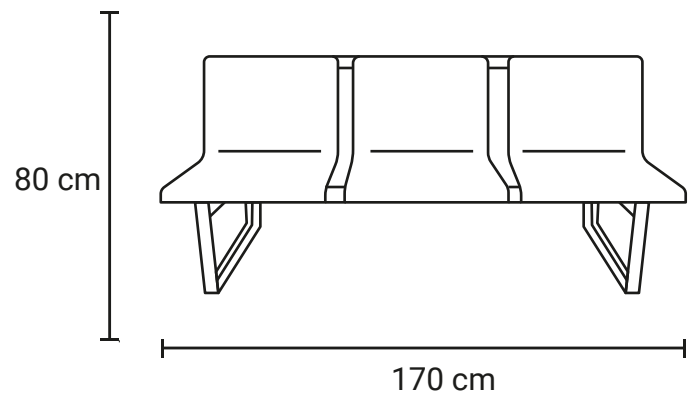

BANCA BARCELONA NEGRA

Medida	An: 60 cm L: 115 cm Al: 80 cm An: 60 cm L: 170 cm Al: 80 cm
Material	Acero Inoxidable
Capacidad	2 y 3 Personas
Colores	Acero color plata y Negro

Descripción

- El asiento y respaldo tienen diseño de punzonado con perforaciones redondas.
- Anillos decorativos entre asientos en acero inoxidable
- Evita acumulación de líquidos
- Se ancla al suelo.
- Descansabrazos en acero inoxidable pulido.
- Tapizado en tela (Preguntar por colores disponibles).
- Tapas en acero inoxidable.
- Tapas en color.

BANCA BARCELONA

Medida	An: 60 cm L: 115 cm Al: 80 cm An: 60 cm L: 170 cm Al: 80 cm
Material	Acero Inoxidable
Capacidad	2 y 3 Personas
Colores	Acero color plata y Negro

Descripción

- El asiento y respaldo tienen diseño de punzonado con perforaciones redondas.
- Anillos decorativos entre asientos en acero inoxidable
- Evita acumulación de líquidos
- Se ancla al suelo.
- Descansabrazos en acero inoxidable pulido.
- Tapizado en tela (Preguntar por colores disponibles).
- Tapas en acero inoxidable.
- Tapas en color.