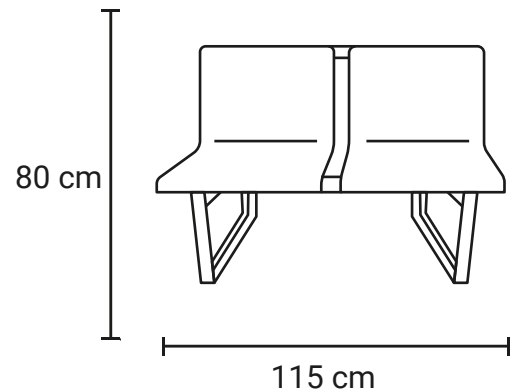

BANCA BARCELONA NEGRA

Medida	An: 60 cm L: 115 cm Al: 80 cm An: 60 cm L: 170 cm Al: 80 cm
Material	Acero Inoxidable
Capacidad	2 y 3 Personas
Colores	Acero color plata y Negro

Descripción

- El asiento y respaldo tienen diseño de punzonado con perforaciones redondas.
- Anillos decorativos entre asientos en acero inoxidable
- Evita acumulación de líquidos
- Se ancla al suelo.
- Descansabrazos en acero inoxidable pulido.
- Tapizado en tela (Preguntar por colores disponibles).
- Tapas en acero inoxidable.
- Tapas en color.

BANCA BARCELONA

Medida	An: 60 cm L: 115 cm Al: 80 cm An: 60 cm L: 170 cm Al: 80 cm
Material	Acero Inoxidable
Capacidad	2 y 3 Personas
Colores	Acero color plata y Negro

Descripción

- El asiento y respaldo tienen diseño de punzonado con perforaciones redondas.
- Anillos decorativos entre asientos en acero inoxidable
- Evita acumulación de líquidos
- Se ancla al suelo.
- Descansabrazos en acero inoxidable pulido.
- Tapizado en tela (Preguntar por colores disponibles).
- Tapas en acero inoxidable.
- Tapas en color.