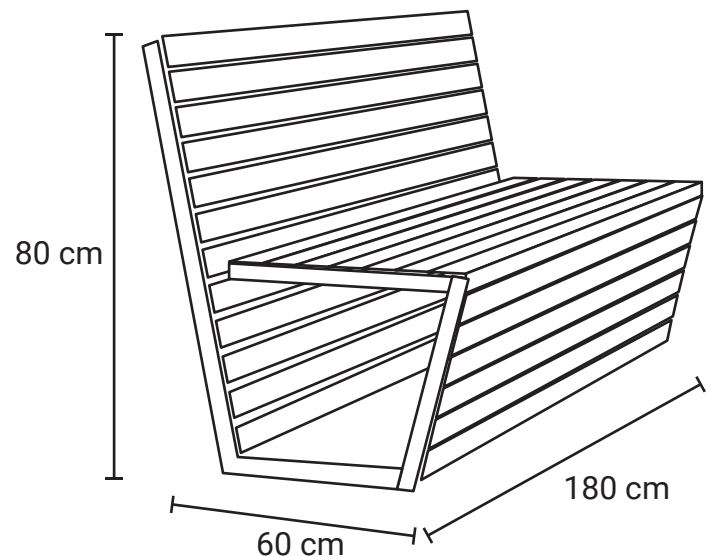

BANCA TRADICIONAL 09

Medida	L: 180 cm, An: 60 cm, Al: 80 cm
Material	Acero inoxidable y deck
Capacidad	4 personas
Color	Variedad a elegir.

Descripción

- Banca ideal para uso en centros comerciales, jardines, escuelas, plazas, etc.
- Fabricada en acero galvanizado y madera tropical importada.
- Ideal para exterior.