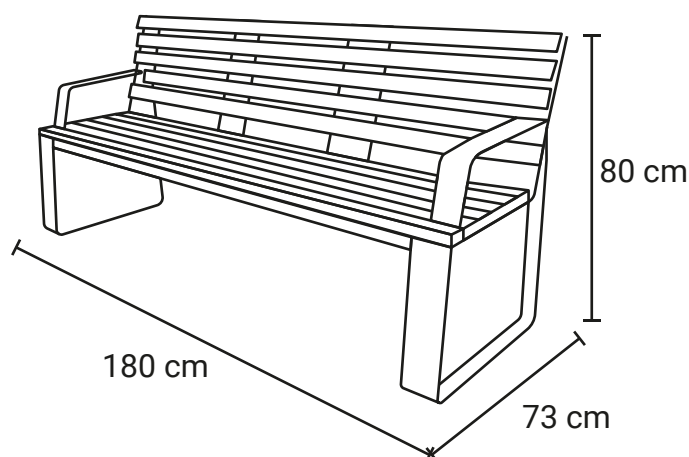

# BANCA TRADICIONAL 05

<b>Medida</b>	L: 150 cm, Al: 85 cm, An: 64 cm
<b>Material</b>	Acero inoxidable y deck
<b>Capacidad</b>	3 personas
<b>Color</b>	Variedad a elegir.

## Descripción

- Ligera y resistente banca ideal para uso en interior o exterior.
- Banca fabricada en lámina de acero al carbón o acero Inoxidable mutli punzonda
- Banca Ideal para uso en jardines, escuelas, áreas públicas, áreas comunes, parques.