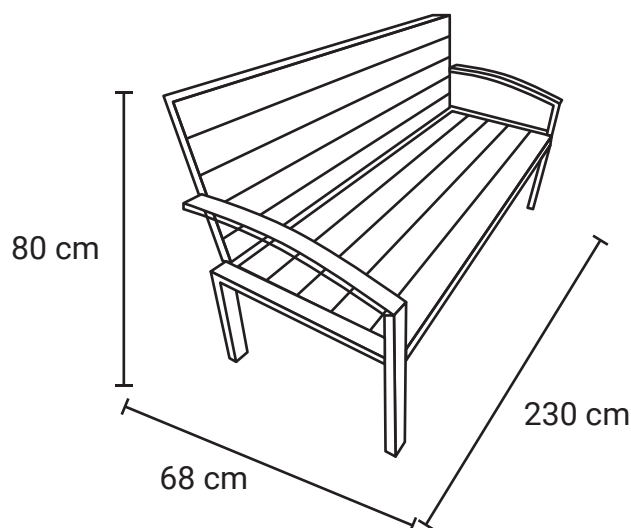

## BANCA TRADICIONAL 04

|                  |                                 |
|------------------|---------------------------------|
| <b>Medida</b>    | L: 230 cm, An: 68 cm, Al: 80 cm |
| <b>Material</b>  | Acero inoxidable y deck         |
| <b>Capacidad</b> | 4 personas                      |
| <b>Color</b>     | Variedad a elegir.              |

### Descripción

- Banca ideal para uso en centros comerciales, jardines, escuelas, plazas, etc.
- Fabricada en acero galvanizado y madera tropical importada.
- Ideal para exterior.