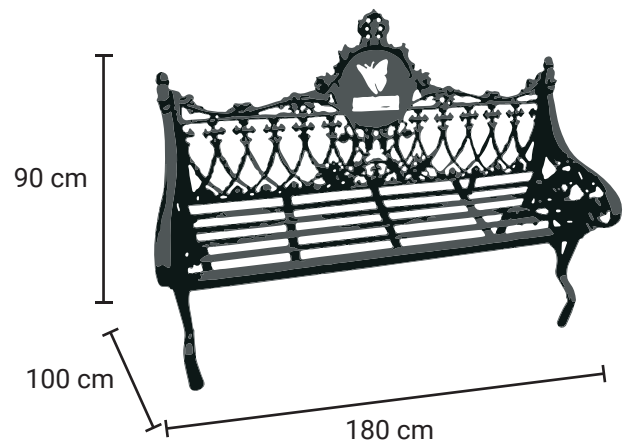

BANCA TRADICIONAL 03

Medida	L: 180 cm, An: 100 cm, Al: 90 cm
Material	Acero inoxidable y deck
Capacidad	3 personas
Color	Variedad a elegir.

Descripción

- Banca para uso plazas de publicas, áreas comunes, parques.
- Fabricada fundición de lingote puro de aluminio liga 3003.
- Terminación en pintura electrostática.
- Opción de anclaje para atornillar, ahogar en concreto o movable.